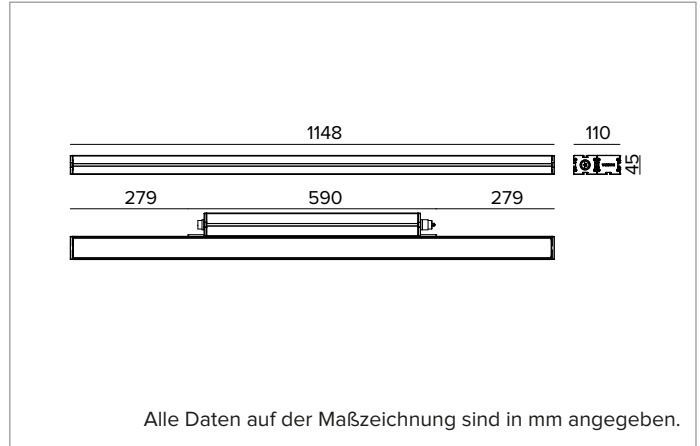

LICHTQUELLE

LED-Streifenplatinen High Power High Efficiency Ra80.

Nennleistung: 63

Nenn-Lichtstrom: 7892lm

Farbwiedergabeindex: 80

Ähnliche Farbtemperatur: 2200K

Lebensdauer (L80/B10): >102000h tq +25°C

BELEUCHUNGSTECHNISCHE MERKMALE

Optik bestehend aus TIR-Linsen aus optischem PMMA sowie holografischem Filter.

Optik: LINSE

Abstrahlwinkel: FL 30°

Optische Effizienz: 75%

Leuchten-Lichtstrom: 5935lm

Lichtausbeute: 85lm/W

Fotobiologische Sicherheit: Risikogruppe 1 (RG 1 = geringes Risiko)

MECHANISCHE MERKMALE

Gehäuse aus eloxiertem extrudiertem Aluminium 15µ. Flache Abdeckung aus 5mm dickem extra klarem Glas. Gehäuse, dessen Ausrichtung gegenüber der Installationsfläche durch zusätzliche Halterungen variiert werden kann.

Farbe und Oberfläche: Schwarz eloxiert

Abmessungen: L=1148mm

Gewicht: 4,7Kg

Version: STANDARD

Schutzart: IP66,IP67,IP68,IP69

Mechanische Belastbarkeit: IK07

ELEKTRISCHE MERKMALE

Integrierter Treiber, verfügbar als ON-OFF Version (seitlich am Leuchtgehäuse positioniert). Die Durchgangsverkabelung ist mit IN/OUT-Einbausteckverbindern mit Längsabdichtung ausgestattet (Die Abdichtung reduziert das Risiko, dass Feuchtigkeit in Richtung Treiber bzw. Leuchtgehäuse eindringt). Leuchten gemäß EN 60598-2-22 für die Stromversorgung über ein zentrales Notstromsystem CPSS (Central Power Supply System); Bereiche mit hohem Risiko ausgeschlossen. Die voreingestellte Leistungsaufnahme und der voreingestellte Lichtstrom betragen 100% an AC und 100% an DC.

Leistungsaufnahme der Leuchte: 70W

Betriebsgerät: 220-240Vac 50/60Hz

Schutzklasse: SCHUTZKLASSE 1

Treiberart / Steuerung: ON-OFF

einschließlich Treiber: JA

Klasse F: JA

Umgebungstemperaturen: 0°C / +35°C

INSTALLATION

Zu komplettieren mit starren oder verstellbaren Befestigungsbügeln (in verschiedenen Längen verfügbar) aus pulverbeschichtetem Edelstahl.

HINWEISE

Die 110-277Vac Version ist auf Anfrage erhältlich.

GARANTIE

5 Jahre.

HINWEISE

Leuchte für die Entsorgung/Recycling am Ende der Lebensdauer konzipiert. Austauschbare (nur LED) Lichtquelle durch einen Fachmann. Austauschbare Vorschaltgeräte durch einen Fachmann.

Aus Gründen der technologischen Entwicklung der elektronischen Bauteile unterliegen die aufgeführten Daten eventuellen Aktualisierungen. Daher muss bei der Bestellung eine Bestätigung angefordert werden. Der Lichtstrom und die elektrische Leistung weisen einen Toleranzbereich von +/-10% im Vergleich zum angezeigten Wert auf. Tq bei +25 °C auf (CIE 121).

Technische Änderungen vorbehalten.

Targetti Sankey S.r.l.
Via Pratese, 164
50145 Firenze - Italy
Tel: +39 055 37911
targetti.com
targetti@targetti.com

CCIAA Firenze
Share Capital:
€ 500.000,00
VAT N. (IT):
01537660480
R.E.A: FI-275656

TARGETTI